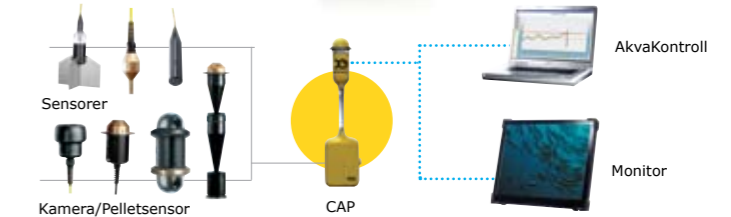

Opp til to videokamera under vann, kan kobles til hver enhet, i tillegg til et integrert overflatekamera. Den nye CAP har en enda kraftigere sender, ekstern kanalvelger, 360° justerbart overflatekamera og retningsstyrt antenne. Akvasmart CAP gir og mulighet for tilkobling av temperatur-, oksygen-, strøm- og pelletsensorer. Video og sensor data blir overført trådløst fra hver merd til hovedbasen.

Det trådløse sensornettverket er et praktisk og sikkert knutepunkt for all kommunikasjon mellom merdene og kontrollrommet.

Et robust knutepunkt for et vidt spekter av AKVA kamera og sensorer. Korrosjonsfrie materialer og minimalt med vedlikehold.

Innebygget retningsantenne og justerbar 360 graders horisontal oversikt.

CAP er enkel å montere og enkel å bruke.

Batteri og kabel tilkoblinger er installert i en solid sprutsikker boks.

CAP	Sensor CAP	Smart CAP
Innebygget videokamera:	1 stk.	1 stk.
Oppløsning:	380 TVL	380 TVL
Lys sensitivitet:	0.2 Lux@F2.0 (Farge)	0.2 Lux@F2.0 (Farge)
Åpningsvinkel (linse):	92°	92°
Frekvens - videooverføring:	5,8 GHz***	5,8 GHz***
Frekvens - kommandoradio:	868 MHz***	2,4 GHz***
Spenning:	12 - 24VDC / 230VAC*	12 - 24VDC / 230VAC*
Strømførbuk:	110 - 1100mA**	180 - 4900mA**
Materialer:	Aluminium/Pc/Syrefast Stål	Aluminium/Pc/Syrefast Stål
Størrelse - L x B x H:	Ø280 x 770 mm	Ø280 x 770 mm
Vekt (uten batteriboks):	7 kg	7 kg
Tilkoblinger:		
Undervannskamera:	2 stk.	1 stk.
Temperatursensor:	1 stk.	-
Oksygensensor:	1 stk.	-
Vinsj:	-	1 stk.

CAP har innebygget overflatekamera og kan overvåke aktivitet og førspredning selv under vanskelige lysforhold.

Akvasmart Smart CAP er også designet for SmartEye 360 Twin Kamera som styres i merden med en SmartVinsj.